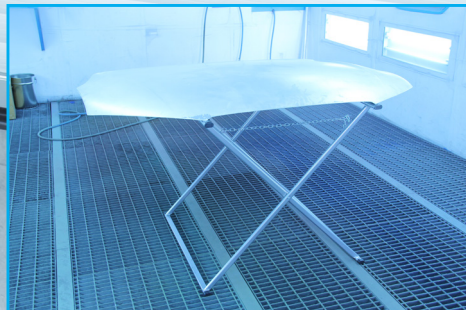

ACTION

CHEVALET POUR PEINTURE

LARGEUR 100cm, AJUSTABLE 70-110cm

Prix d'action CHF 352.- au lieu de CHF 528.60.-

article: BE-LAKBAKTION

DUREE DE L'ACTION: 18.03.2024 – 31.05.2024

en stock immédiatement disponible jusqu'à épuisement du stock.
Prix exclusive TVA.