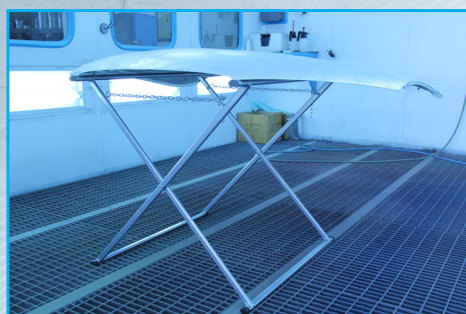

ACTION

CHEVALET POUR PEINTURE

LARGEUR 100cm, AJUSTABLE 70-110cm

Prix d'action CHF 352.- au lieu de CHF 528.60.-

article: BE-LAKBAKTION

DUREE DE L'ACTION: 18.03.2024 – 31.05.2024

en stock immédiatement disponible jusqu'à épuisement du stock.
Prix exclusive TVA.